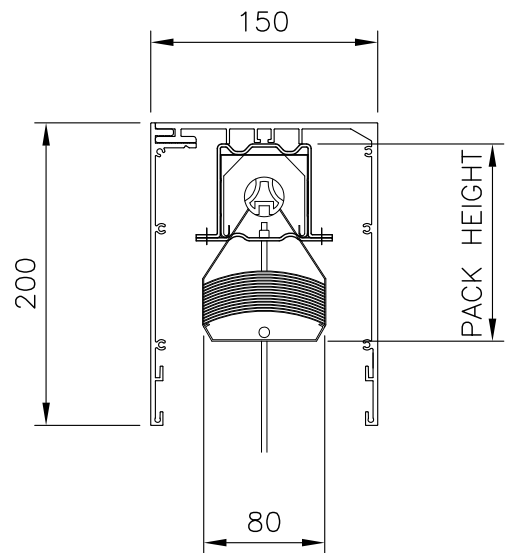

EXTENDED BLIND

RETRACTED BLIND

MV80F BLADE

BLIND HEIGHT	PACK HEIGHT
250-500	130
501-750	135
751-1000	145
1001-1250	150
1251-1500	160
1501-1750	165
1751-2000	175
2001-2250	180
2251-2500	190
2501-2750	195
2751-3000	205
3001-3250	210
3251-3500	220
3501-3750	225
3751-4000	230

MV80F  
EXTERNAL VENETIAN BLIND  
WITH PELMET AND WIRE GUIDES

www.maximlouvres.com.au

**maxim**  
louvres

DWG No.: MV80F-WIREGUIDES  
DWG DATE: 23-08-2011